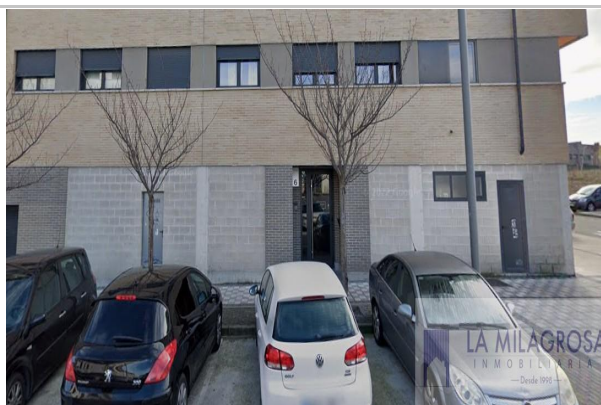

Referencia: **36515**
 Tipo inmueble: Local Independiente
 Operación: Alquiler
 Precio: **750 €**
 Estado: En bruto

Dirección: Plaza Irulegui 6
 Planta: Baja
 Población: Pamplona
 Provincia: Navarra
 Cod. postal: 31192
 Zona: MUTILVA

M² construidos: 66 **Exterior/Interior:** exterior

Descripción:

Alquiler de local en Mutilva y alquiler de trastero en plaza Irulegui.
 Alquilamos dos piezas por separado, el local y un trastero contiguo independientes uno del otro.
 El local de 66m² se alquila en 750€/mes y el local de 22m² se alquila en 250€/mes.
 Estos locales bien ubicados, están de obra y se ofrece la posibilidad de negociar un contrato de larga duración.
 Contactar sin compromiso.