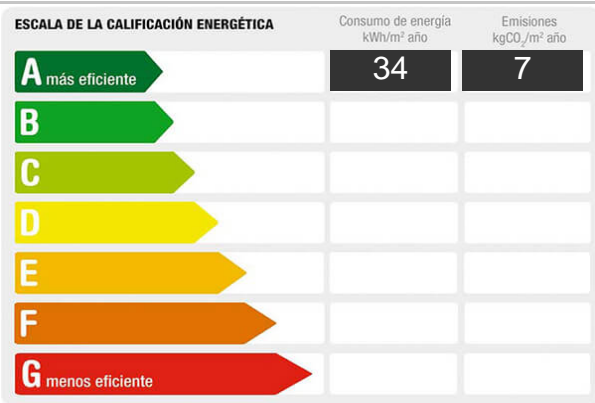

M² construidos: 112

útiles: 102

Orientación: suroeste

Antigüedad: 2024

Exterior/Interior: exterior

Descripción:

ALQUILER LOCAL COMERCIAL EN ESQUINA

¡Lleva tu negocio al siguiente nivel con este impresionante local comercial en alquiler!..¡Aprovecha esta Oportunidad Única!.Te presentamos un local comercial diáfano y de obra, listo para dar vida a tus sueños empresariales. Con una superficie útil de 102 m2 y un total de 112 m2 construidos, este espacio se adapta perfectamente a cualquier tipo de negocio...Ventajas que Marcan la Diferencia:..Espacio Amplio y Versátil: La planta diáfana te ofrece total libertad para diseñar el interior según tus necesidades y preferencias..Ubicación Estratégica: Situado en una esquina, a pocos pasos del hermoso parque Maravillas Lamberto en el barrio del Soto de Lezkairu, tu negocio gozará de una excelente visibilidad y fácil acceso..Servicios Esenciales: Acometidas de agua, luz, fecales y salida de humos ya instaladas, facilitando la puesta en marcha de tu negocio sin complicaciones..Edificio Moderno: Construido en 2024, este local te garantiza calidad y modernidad en todos sus acabados..¿Por Qué Este Local?.Imagínate la posibilidad de abrir las puertas de tu negocio en una de las zonas más prometedoras de la ciudad. La combinación de un espacio amplio, servicios esenciales y una ubicación inmejorable asegura que este local será el lugar ideal para atraer clientes y hacer crecer tu emprendimiento...¡No Pierdas Esta Oportunidad!.Contacta con nosotros hoy mismo y convierte este local en el escenario donde tu negocio brillará. ¡Te esperamos para mostrarte todas las ventajas y ayudarte a dar el primer paso hacia el éxito!..¡Ven y descubre el lugar perfecto para tu negocio!